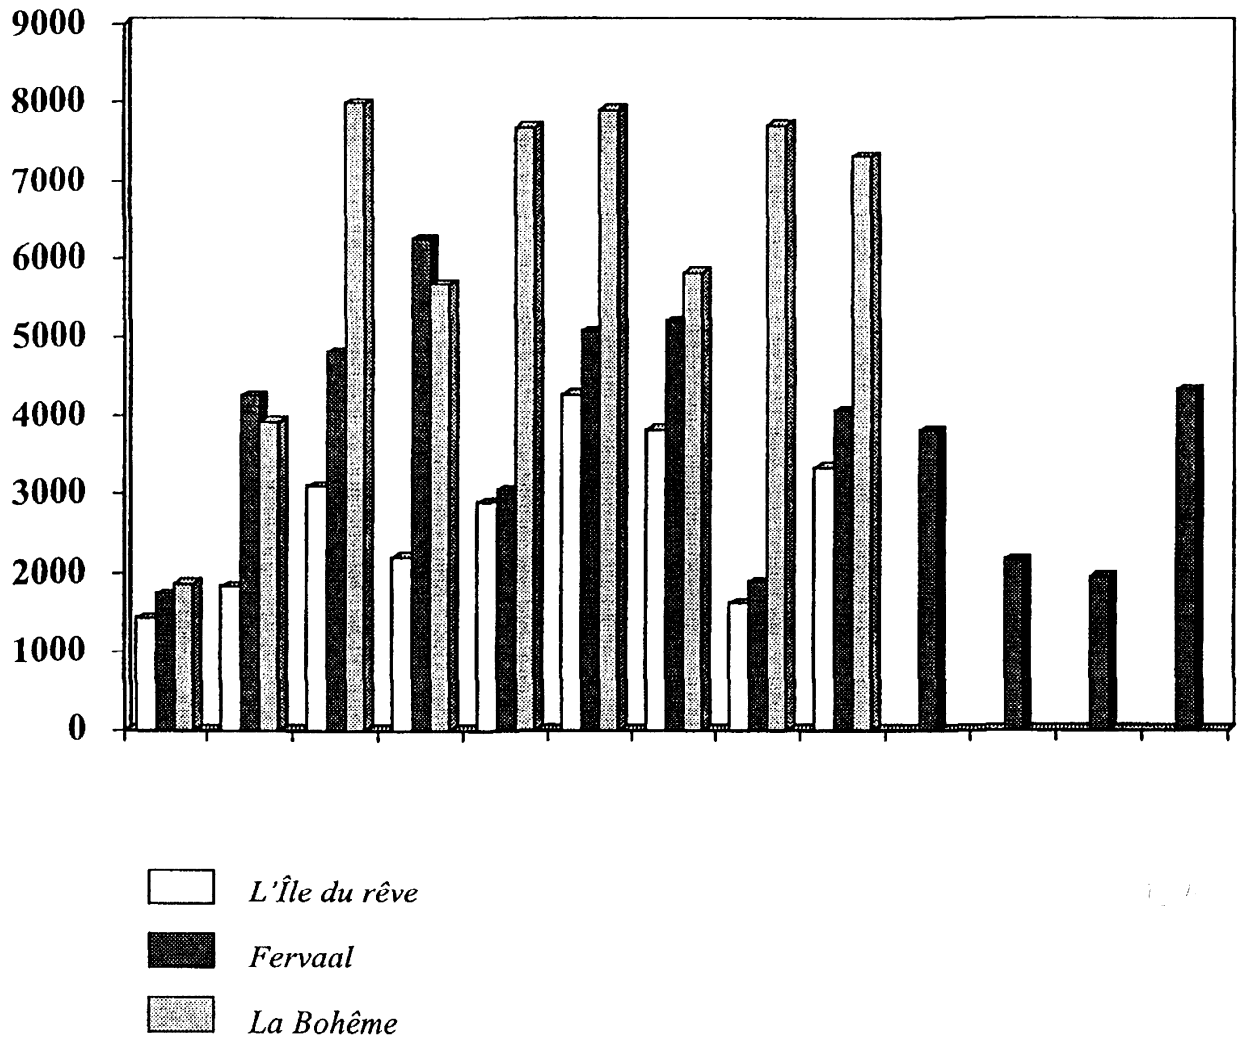

Le Roi l'a dit, L'Île du rêve (1898)

Date	23 mars	25 mars	26 mars	29 mars	31 mars	2 avril	12 avril	25 avril	12 mai
Recette	1431,50	1830,50	3100,50	2200,50	2905	4284	3826,50	1609	3349

Recette moyenne des 9 représentations : 2726,27 F.

Fervaal (1898)

Date	10 mai	13 mai	17 mai	21 mai	24 mai	28 mai	2 juin	6 juin	9 juin
Recette	1740,50	4265	4835	6247,50	3057,50	5090	5214,50	1883	4065,50

Date	12 juin	17 juin	21 juin	28 juin
Recette	3817,25	2165	1947	4345,50

Recette moyenne des 13 représentations : 3744,09 F.

La Bohème (1898)

Date	13 juin	15 juin	18 juin	20 juin	23 juin	25 juin	27 juin	29 juin	30 juin
Recette	1873,50	3931	8000,50	5695	7682,50	7916,50	5831,50	7710,50	7318,50

Recette moyenne des 9 représentations : 6217,72 F.

Comparaison des recettes

Dans cet histogramme, l'abscisse correspond aux représentations successives, l'ordonnée aux recettes (en francs).

Œuvres reprises (1898)